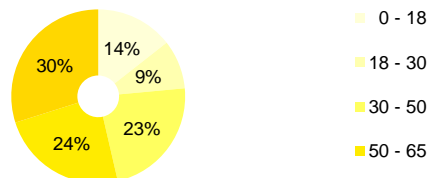

Politik-Political Representation¹⁾

Oberbürgermeister <i>Lord Mayor</i> (Wahlperiode 2018 – 2024)	Julian Vonarb (parteilos) Julian Vonarb (independent) (Legislative period 2018-2024)

Sitze im Stadtrat <i>Total number of seats on the city council</i> (Wahlperiode 2019 – 2024)	42 (Legislative period 2020-2024)
Sitzverteilung Stadtrat <i>Distribution:</i>	Stand: 15.06.2021
AfD <i>(Alternative for Germany)</i>	12
DIE LINKE <i>(The Left)</i>	8
CDU <i>(Christian Democratic Union)</i>	6
Bürgerschaft Gera <i>(Citizenry of Gera)</i>	3
FÜR GERA <i>(For GERA)</i>	3
Bündnis 90/Die Grünen <i>(Alliance 90/The Greens)</i>	3
SPD <i>(Social Democratic Party)</i>	3
Freie Wähler <i>(Free Voters)</i>	1
Liberale Allianz <i>(Liberal Alliance)</i>	1
FDP <i>(Free Democratic Party)</i>	1
DIE PARTEI <i>(The PARTY)</i>	1

Bevölkerung-Population ¹⁾

Hauptwohnsitzbevölkerung (31.12.2020) <i>Population with primary residence (31-Dec-2020)</i>	93 542
davon männlich <i>Male</i>	45 552
davon weiblich <i>Female</i>	47 990
darunter Ausländer <i>Foreigners</i>	6 971
Ausländeranteil in % <i>Proportion of foreigners in %</i>	7,5
Durchschnittsalter in Jahren <i>Average age in years</i>	48,5
Bevölkerungsbewegung (Jahr 2020) <i>Population movement (year 2020)</i>	
Geburten <i>Births</i>	721
Sterbefälle <i>Deaths</i>	1 443
Zuzüge <i>Immigration into Gera</i>	3 590
Fortzüge <i>Emigration out of Gera</i>	3 903

Einwohneranteil im Alter von... bis unter... Jahren
Proportion of population from... to under ... years

Arbeitsmarkt-Labour Market ³⁾

Sozialversicherungspflichtig Beschäftigte (30.06.2020) <i>Employees subject to social insurance contributions (30-Jun-2020)</i>	34 011
am Wohnort Gera <i>Place of residence in Gera</i>	36 324
am Arbeitsort Gera <i>Place of employment in Gera</i>	81,0
Dienstleistungsbeschäftigte in % <i>Employees in the service sector in %</i>	54,9
Beschäftigte Frauen in % <i>Women in %</i>	31,6
Teilzeitbeschäftigte in % <i>Part-time workers in %</i>	15 322
Berufseinpender nach Gera (30.06.2020) <i>Employees commuting into Gera (30-Jun-2020)</i>	13 035
Berufsauspendler aus Gera (30.06.2020) <i>Employees commuting out of Gera (30-Jun-2020)</i>	3 994
Arbeitslose (Jahresdurchschnitt 2020) <i>Unemployed persons (annual average 2020)</i>	42,5
darunter Frauen in % <i>Women in %</i>	8,6
Arbeitslosenquote bezogen auf alle zivilen Erwerbspersonen in % (Jahresdurchschnitt 2020) <i>Unemployment rate related to the total civilian labour force in % (annual average 2020)</i>	

Wohnen-Housing ¹⁾

Gebäude mit Wohnungen (31.12.2020) <i>Buildings with housing units (31-Dec-2020)</i>	15 406
Wohnungsbestand (31.12.2020) <i>Housing units (31-Dec-2020)</i>	60 435
Privathaushalte (31.12.2020) <i>Total number of households</i>	51 243
Anteile in %: <i>Proportion in %:</i>	
1-Personen-Haushalte <i>1-person households</i>	42,0
2-Personen-Haushalte <i>2-person households</i>	38,1
3-Personen-Haushalte <i>3-person households</i>	12,2
4-Personen-Haushalte <i>4-person households</i>	5,7
5-und-mehr-Personen-Haushalte <i>Households with 5 or more persons</i>	2,0
durchschnittliche Haushaltsgröße in Personen <i>Average household size in persons</i>	1,87