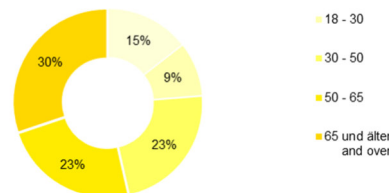

Politik-Political Representation ¹⁾

Oberbürgermeister <i>Lord Mayor</i>	Julian Vonarb (parteilos) Julian Vonarb (independent)
(Wahlperiode 2018 – 2024)	(Legislative period 2018-2024)

Sitze im Stadtrat <i>Total number of seats on the city council</i>	42
(Wahlperiode 2019 – 2024)	(Legislative period 2019-2024)
Sitzverteilung Stadtrat <i>Distribution:</i>	Stand: 2021
AfD <i>(Alternative for Germany)</i>	12
DIE LINKE <i>(The Left)</i>	8
CDU <i>(Christian Democratic Union)</i>	6
Bürgerschaft Gera <i>(Citizenry of Gera)</i>	3
FÜR GERA <i>(For GERA)</i>	3
Bündnis 90/Die Grünen <i>(Alliance 90/The Greens)</i>	3
SPD <i>(Social Democratic Party)</i>	3
Freie Wähler <i>(Free Voters)</i>	1
Liberale Allianz <i>(Liberal Alliance)</i>	1
FDP <i>(Free Democratic Party)</i>	1
DIE PARTEI <i>(The PARTY)</i>	1

Bevölkerung-Population ¹⁾

Hauptwohnsitzbevölkerung (31.12.2021) <i>Population with primary residence (31-Dec-2021)</i>	92 788
davon männlich <i>Male</i>	45 281
davon weiblich <i>Female</i>	47 507
darunter Ausländer <i>Foreigners</i>	7 592
Ausländeranteil in % <i>Proportion of foreigners in %</i>	8,2
Durchschnittsalter in Jahren <i>Average age in years</i>	48,6
Bevölkerungsbewegung (Jahr 2021) <i>Population movement (year 2021)</i>	
Geburten <i>Births</i>	647
Sterbefälle <i>Deaths</i>	1 689
Zuzüge <i>Immigration into Gera</i>	3 993
Fortzüge <i>Emigration out of Gera</i>	3 729

Arbeitsmarkt-Labour Market ³⁾

Sozialversicherungspflichtig Beschäftigte (30.06.2021) <i>Employees subject to social insurance contributions (30-Jun-2021)</i>	34 256
am Wohnort Gera <i>Place of residence in Gera</i>	37 187
am Arbeitsort Gera <i>Place of employment in Gera</i>	81,1
Dienstleistungsbeschäftigte in % <i>Employees in the service sector in %</i>	54,2
Beschäftigte Frauen in % <i>Women in %</i>	32,1
Teilzeitbeschäftigte in % <i>Part-time workers in %</i>	15 965
Berufseinpender nach Gera (30.06.2021) <i>Employees commuting into Gera (30-Jun-2021)</i>	13 074
Berufsauspendler aus Gera (30.06.2021) <i>Employees commuting out of Gera (30-Jun-2021)</i>	3 640
Arbeitslose (Jahresdurchschnitt 2021) <i>Unemployed persons (Annual average 2021)</i>	43,7
darunter Frauen in % <i>Women in %</i>	7,9
Arbeitslosenquote bezogen auf alle zivilen Erwerbspersonen in % (Jahresdurchschnitt 2021) <i>Unemployment rate related to the total civilian labour force in % (Annual average 2021)</i>	

Wohnen-Housing ¹⁾

Gebäude mit Wohnungen (31.12.2021) <i>Buildings with housing units (31-Dec-2021)</i>	15 523
Wohnungsbestand (31.12.2021) <i>Housing units (31-Dec-2021)</i>	60 628
Privathaushalte (31.12.2021) <i>Total number of households</i>	50 832
Anteile in %: <i>Proportion in %:</i>	
1-Personen-Haushalte <i>1-person households</i>	42,0
2-Personen-Haushalte <i>2-person households</i>	38,2
3-Personen-Haushalte <i>3-person households</i>	12,2
4-Personen-Haushalte <i>4-person households</i>	5,7
5-und-mehr-Personen-Haushalte <i>Households with 5 or more persons</i>	1,9
durchschnittliche Haushaltsgröße in Personen <i>Average household size in persons</i>	1,87