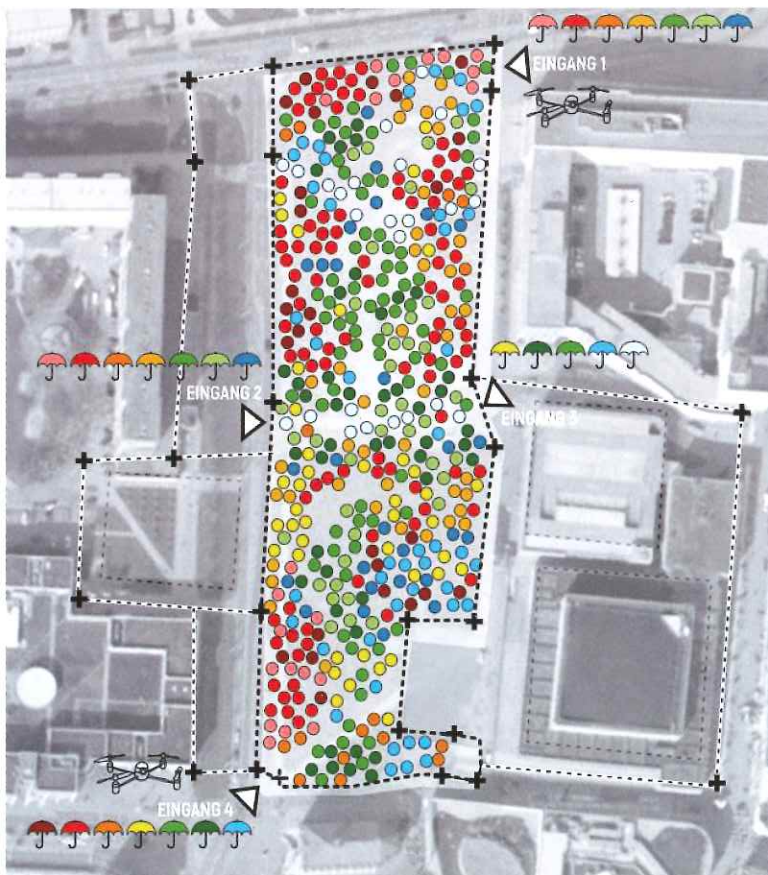

URBAN FLASHMOB GERASNEUEMITTE by Zuloark

© Fotomontage google maps, Zuloark

Als Künstler und Spielleiter hat die Internationale Bauausstellung (IBA) Thüringen, gemeinsam mit Vertretern von Ja – für Gera e. V. und der Stadt Gera, das Kollektiv zuloark aus Madrid/Berlin ausgewählt. Vierzehn Künstler und Architekten hatten Angebote für eine Kunstaktion eingereicht.

Der Urban Flashmob ist die Initialzündung für die Entwicklung der Fläche, die von nun an einen Namen hat: Geras Neue Mitte. Die Aktion lenkt die öffentliche Aufmerksamkeit nicht nur auf das Entwicklungspotenzial, sondern auch auf den intensiven Beteiligungsprozess. Sie ist auch ein Modellversuch für die Organisation weiterer temporärer Nutzungen auf der Fläche. Die Erfahrungen und Botschaften dieses Tages fließen in die weitere Entwicklung ein.

Die Künstler setzen auf die Mitwirkung der Geraer Bürger, Unternehmen und Vereine und hoffen auf einen breiten Austausch über die Zukunft der Stadtmitte. Am 22. Oktober 2016 stellen die Initiatoren auch den Entwicklungsrahmen mit den acht Grundsätzen für die Gestaltung von Geras Neuer Mitte vor und informieren über die weiteren Planungsphasen und Beteiligungsangebote. Die Kunstaktion ist zugleich ein Schritt auf dem Weg zum IBA Projekt bei der Internationalen Bauausstellung 2023. Für die GWB ist die Fläche ein bedeutendes Grundstück im Zentrum der Stadt, für das eine wirtschaftliche Entwicklung angestrebt wird.

Weitere Informationen finden sie auf:

gera.de/iba geras-neue-mitte.de iba-thueringen.de/projekte/geras-neue-mitte