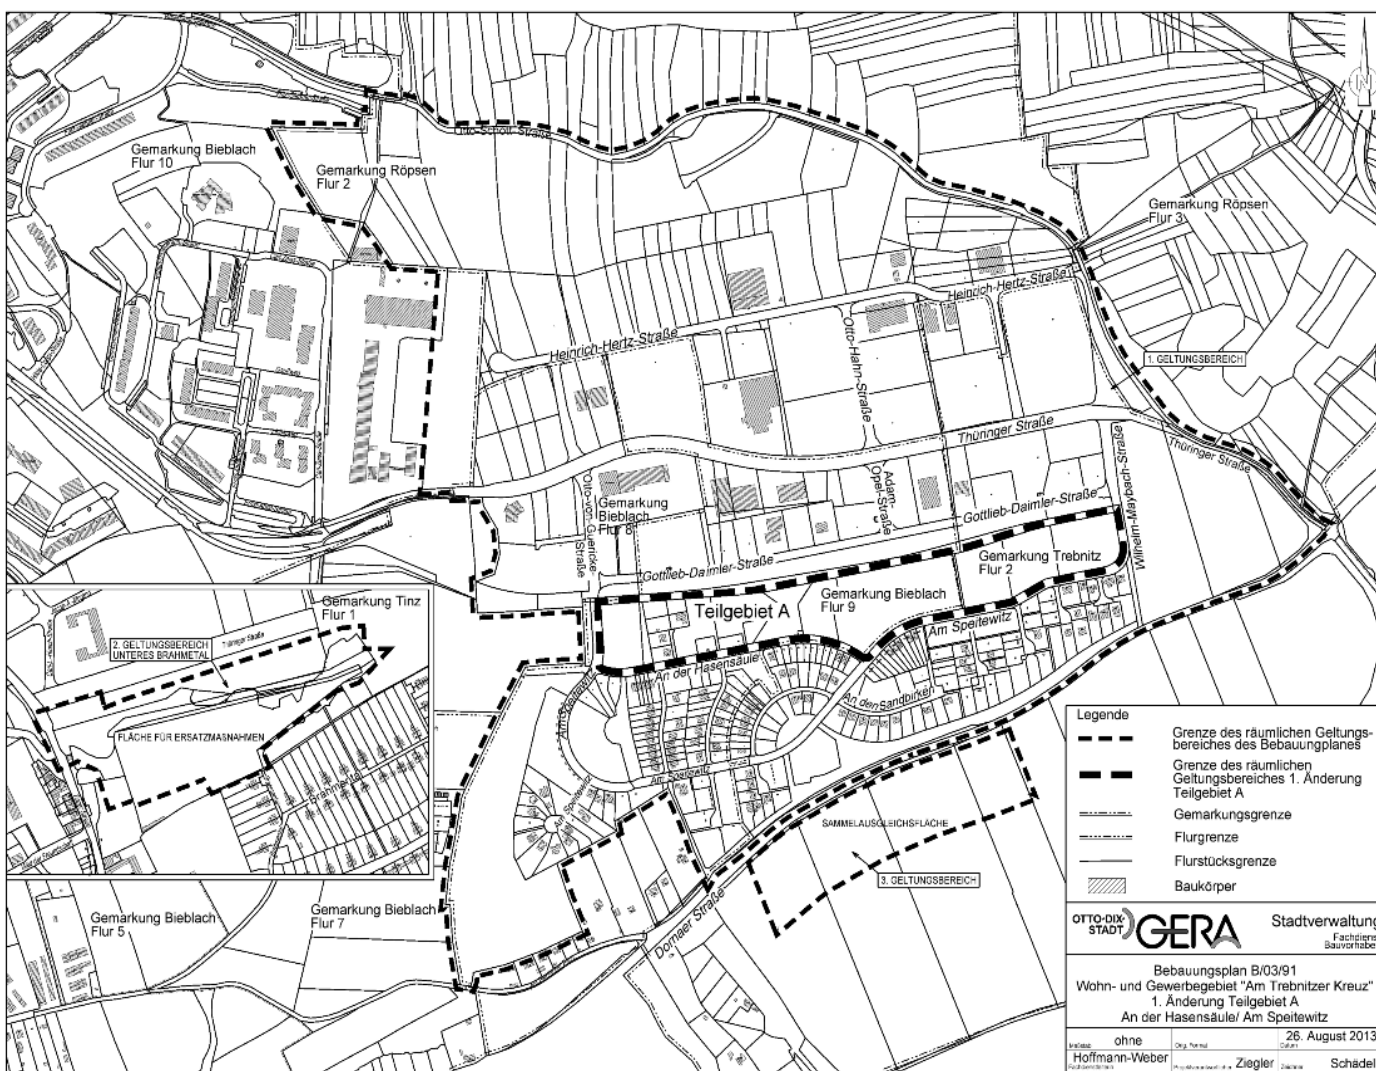

Frühzeitige Öffentlichkeitsbeteiligung Bebauungsplan B/03/91 Wohn- und Gewerbegebiet „Am Trebnitzer Kreuz“, 1. Änderung Teilgebiet A

Der Vorentwurf des Bebauungsplanes B/03/91 Wohn- und Gewerbegebiet „Am Trebnitzer Kreuz“, 1. Änderung, Teilgebiet A und die Begründung liegen nach § 3 Abs. 1 BauGB

vom 9. September 2013 bis einschließlich 23. September 2013

im BauService H 35, Heinrichstraße 35, 07545 Gera zu folgenden Zeiten zu jedermanns Einsicht öffentlich aus:
Montag bis Freitag von 8:00 Uhr bis 18:00 Uhr

Zusätzlich werden gemäß § 4a Abs. 4 BauGB der Vorentwurf des Bebauungsplanes B/03/91 Wohn- und Gewerbegebiet „Am Trebnitzer Kreuz“, 1. Änderung, Teilgebiet A und die Begründung während der Öffentlichen Auslegung im Internet unter www.gera.de über den Pfad „H 35 Stadtservice/Bauservice - Bauservice H 35 - öffentliche Auslegungen“ veröffentlicht.

Während der öffentlichen Auslegung hat jedermann Gelegenheit, Stellungnahmen zum Vorentwurf des Bebauungsplanes B/03/91 Wohn- und Gewerbegebiet „Am Trebnitzer Kreuz“, 1. Änderung, Teilgebiet A schriftlich oder zur Niederschrift im BauService H 35, Heinrichstraße 35, 07545 Gera zu den oben angegebenen Auslegungszeiten vorzubringen.

Gera, 28. August 2013

Daniela Hoffmann-Weber
Fachdienstleiterin Bauvorhaben