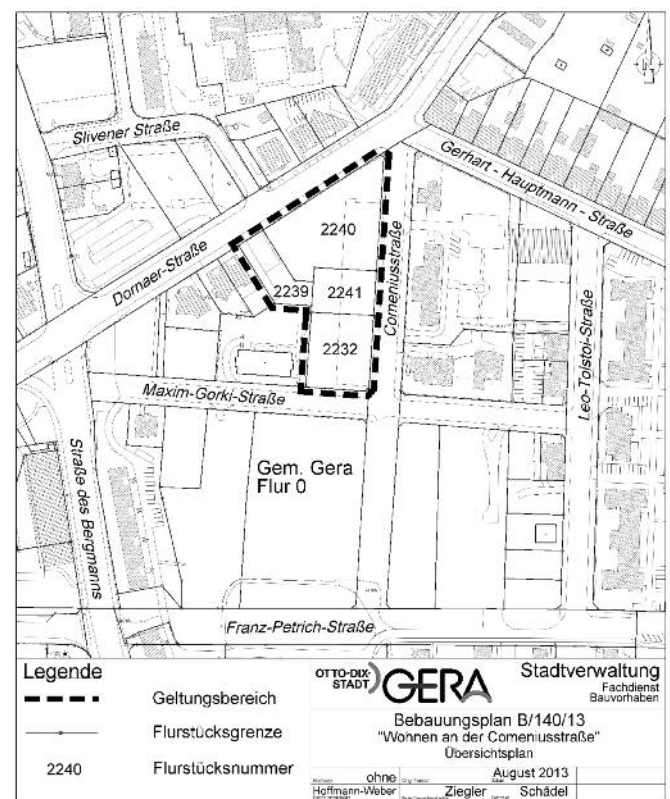

Der Entwurf des Bebauungsplanes B/140/13 „Wohnen an der Comeniusstraße“ und die Begründung liegen nach § 3 Abs. 2 BauGB

vom 9. September 2013 bis einschließlich 9. Oktober 2013

im BauService H 35, Heinrichstraße 35, 07545 Gera zu folgenden Zeiten zu jedermanns Einsicht öffentlich aus:
Montag bis Freitag von 8:00 Uhr bis 18:00 Uhr

Zusätzlich werden gemäß § 4a Abs. 4 BauGB der Entwurf des Bebauungsplanes B/140/13 „Wohnen an der Comeniusstraße“ und die Begründung während der Öffentlichen Auslegung im Internet unter www.gera.de über den Pfad „H 35 Stadtservice/Bauservice - Bauservice H 35 - öffentliche Auslegungen“ veröffentlicht.

Während der öffentlichen Auslegung hat jedermann Gelegenheit, Stellungnahmen zum Entwurf des Bebauungsplanes schriftlich oder zur Niederschrift im BauService H 35, Heinrichstraße 35, 07545 Gera zu den oben angegebenen Auslegungszeiten vorzubringen. Es wird darauf hingewiesen, dass nicht rechtzeitig abgegebene Stellungnahmen bei der Beschlussfassung unberücksichtigt bleiben können und dass ein Antrag gem. § 47 Verwaltungsgerichtsordnung unzulässig ist, wenn mit ihm nur Einwendungen geltend gemacht werden, die vom Antragsteller im Rahmen der Auslegung nicht oder verspätet geltend gemacht wurden, aber hätten geltend gemacht werden können.

Gera, 28. August 2013

Daniela Hoffmann-Weber
Fachdienstleiterin Bauvorhaben